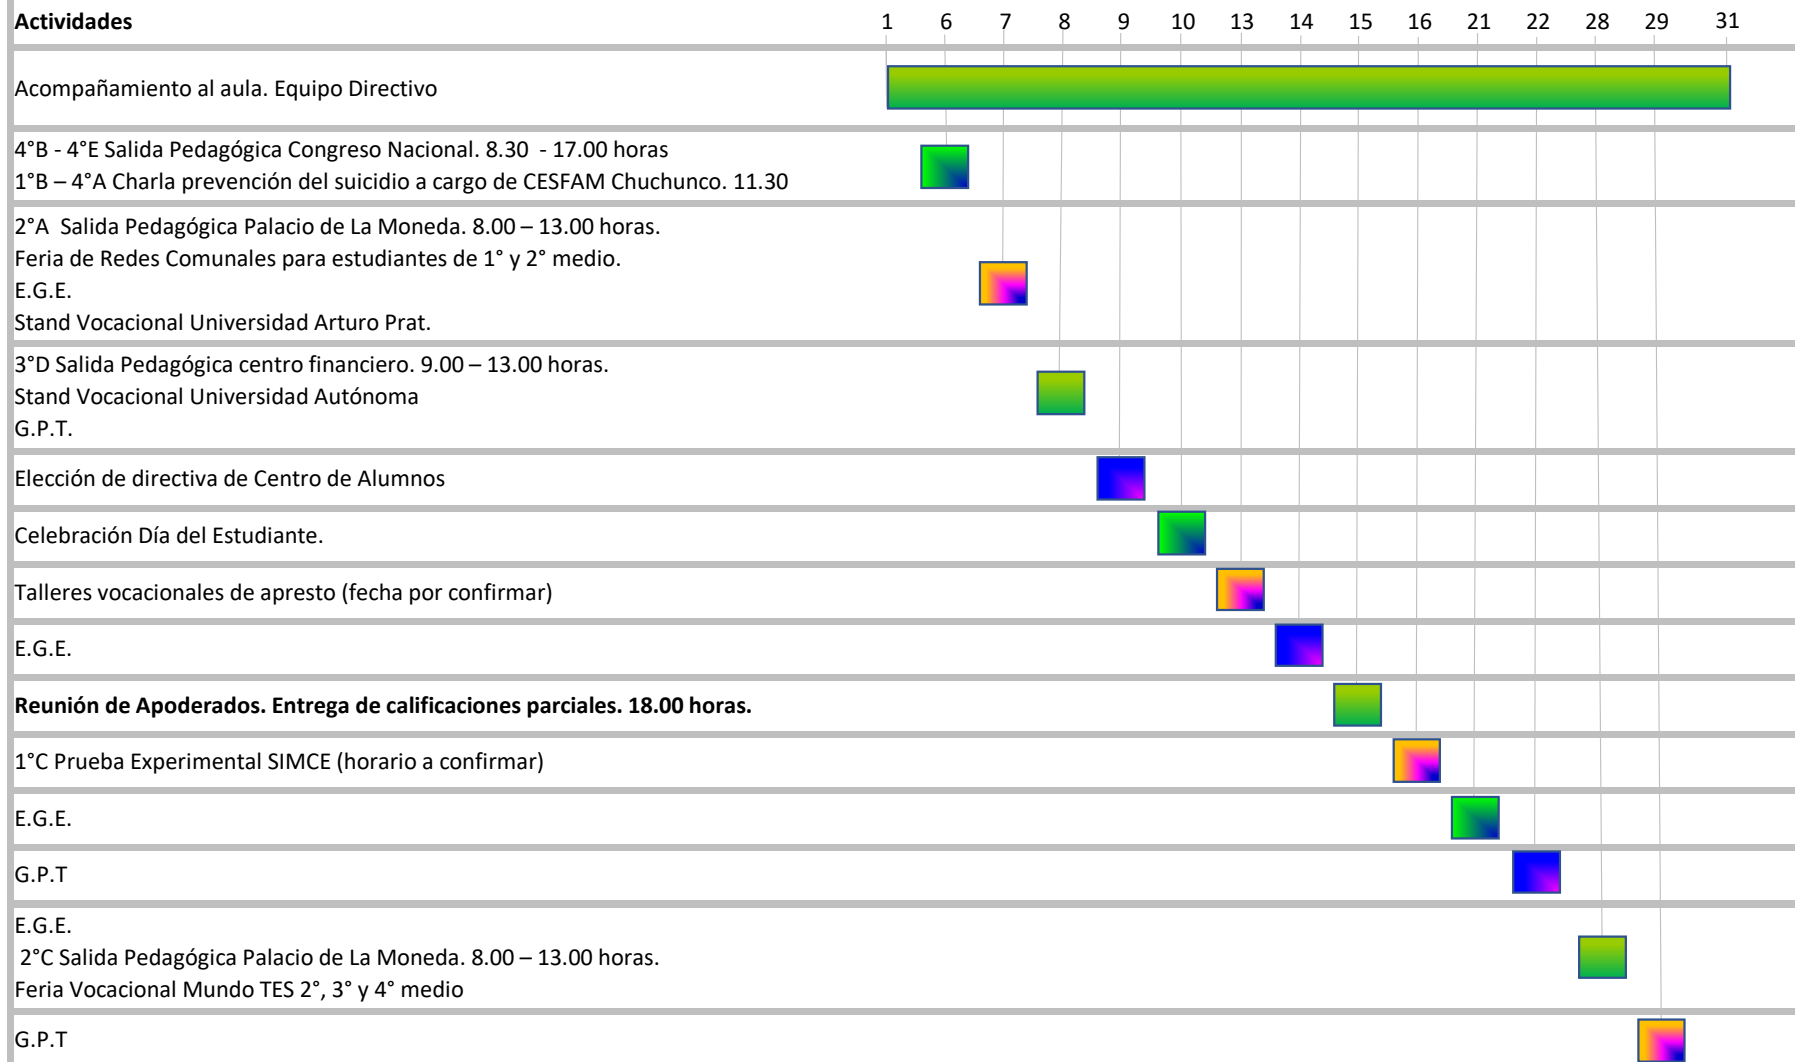

# CRONOGRAMA

Mayo 2024

**\*\* Al 07 de junio deben estar todas las calificaciones registradas en libro de clases (y Plataforma) para realizar el cálculo de promedio semestral entre el 10 y el 14 de junio. Solamente casos pendientes se regularizan entre 08 y 12 de julio.**